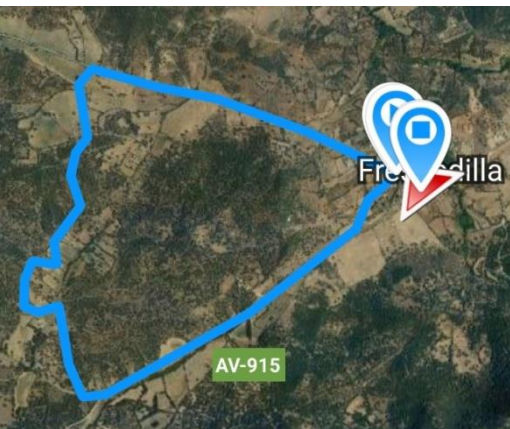

RUTA DE SENDERISMO

12-AGOSTO-2023

SALIDA A LAS 08:00 HORAS DESDE LAS ERAS,
ALLÍ SE REALIZARÁ CONTROL DE LOS
PARTICIPANTES.

SE RUEGA ESTAR 15 MINUTOS ANTES DE LA
HORA DE SALIDA

INSCRIPCIÓN GRATUITA

Lugar: Oficinas del Ayuntamiento ó enviando e-mail a:
afresnedilla@gmail.com

Fecha tope de inscripción: 11 de agosto hasta las 14:00 h

RECORRIDO: 7,50 km

- Las Eras (salida)
- La Cañada/ El Charcón/ La Dehesa (parada para reponer fuerzas),
- Los Nabos, Los Llanos, El Chozón, El Toconal
- C° Iglesiasuela a Fresnedilla
- Las Eras (llegada),